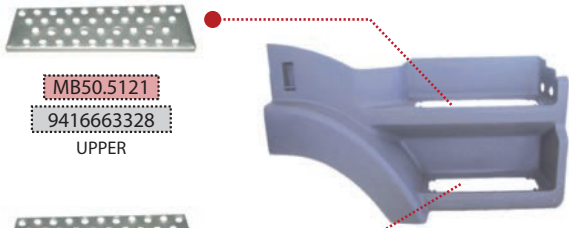

# CABIN & BODY PARTS

SUITABLE FOR **MERCEDES**

61 ACTROS MP1 MEGA

MB50.5121  
9416663328  
UPPER

MB50.5122  
9416663428  
LOWER

MB50.5130  
9416662001  
RH

MB50.5121  
9416663328  
UPPER

MB50.5122  
9416663428  
LOWER