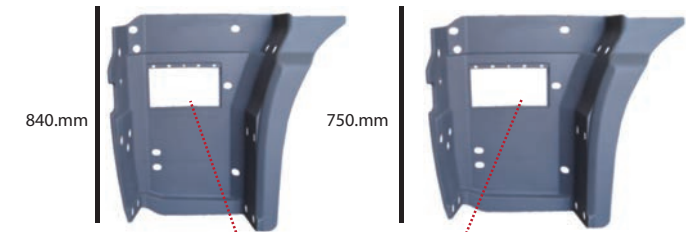

MB50.5021
9416600201
9416600001
LH

MB50.5383
9416600501
9416660501
LH

MB50.5620
9416600005

MB50.5116
9416601128
UPPER RH

MB50.5115
9416601028
UPPER LH

MB50.5620
9416600005

MB50.5124
9416600428
MIDDLE LH-RH

MB50.5124
9416600428
MIDDLE LH-RH

MB50.5118
9416601728
LOWER RH

MB50.5117
9416601628
LOWER LH

53