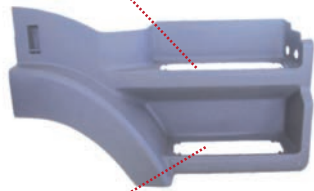

# CABIN & BODY PARTS

SUITABLE FOR **MERCEDES**

61 ACTROS MP1 MEGA

MB50.5121  
9416663328  
UPPER

MB50.5122  
9416663428  
LOWER

MB50.5130  
9416662001  
RH

MB50.5121  
9416663328  
UPPER

MB50.5122  
9416663428  
LOWER