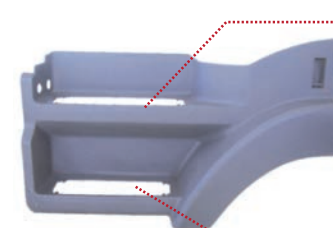

# CABIN & BODY PARTS

SUITABLE FOR **MERCEDES**

61 ACTROS MP1 MEGA

MB50.5121  
9416663328  
UPPER

MB50.5122  
9416663428  
LOWER

MB50.5130  
9416662001  
RH

MB50.5121  
9416663328  
UPPER

MB50.5122  
9416663428  
LOWER